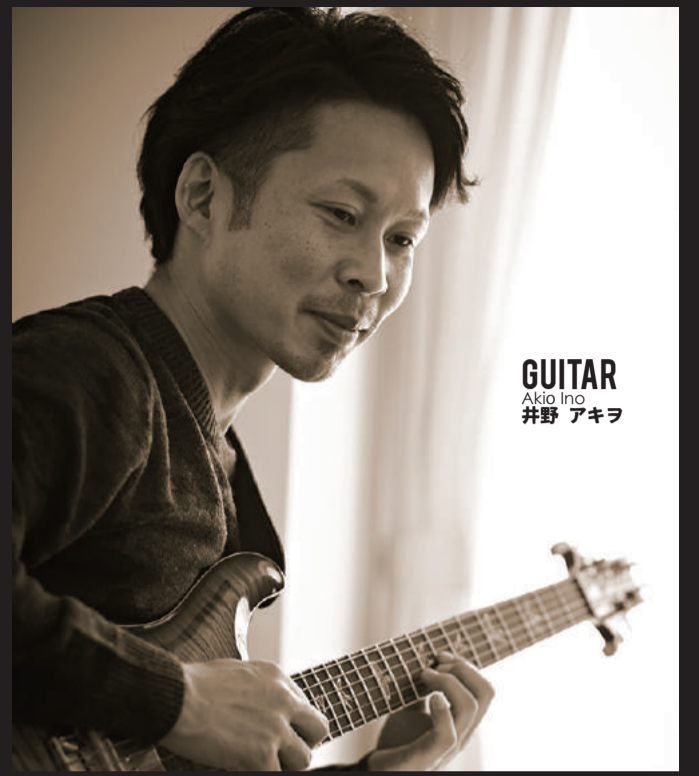

GUITAR  
Toshiaki Goto  
後藤 俊明

KEYBOARD  
Tomoya Okada  
オカダトモヤ

GUITAR  
Akiwo Ino  
井野 アキラ

KEYBOARD  
RISA  
リサ

GUITAR  
Shinya Yasukawa  
安川 真也

VOCAL  
Yuko Jinno  
じんの ゆうこ