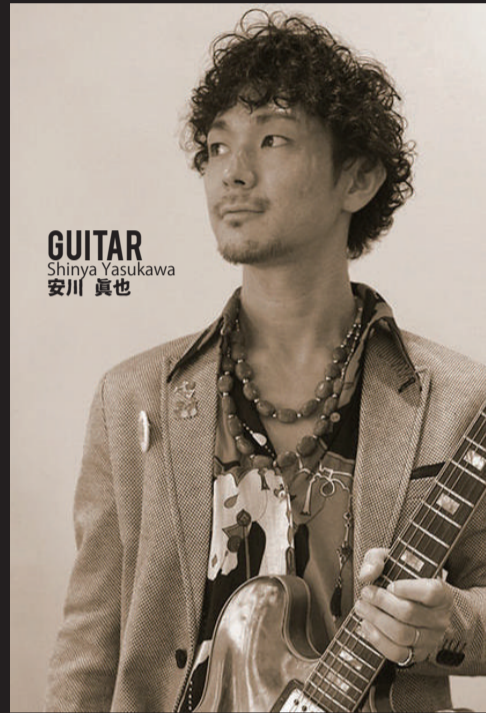

VOCAL
Yuko Jinno
じんの ゆうこ

GUITAR
Yasumasa Nakajima
中島 康雅

KEYBOARD
Hideki Nishiguchi
西口 英生

GUITAR
Toshiaki Goto
後藤 俊明

GUITAR
Shinya Yasukawa
安川 真也

SAKURA TERRACE THE GALLERY MUSIC HOUR ARTIST CALENDER

5 2022 MAY