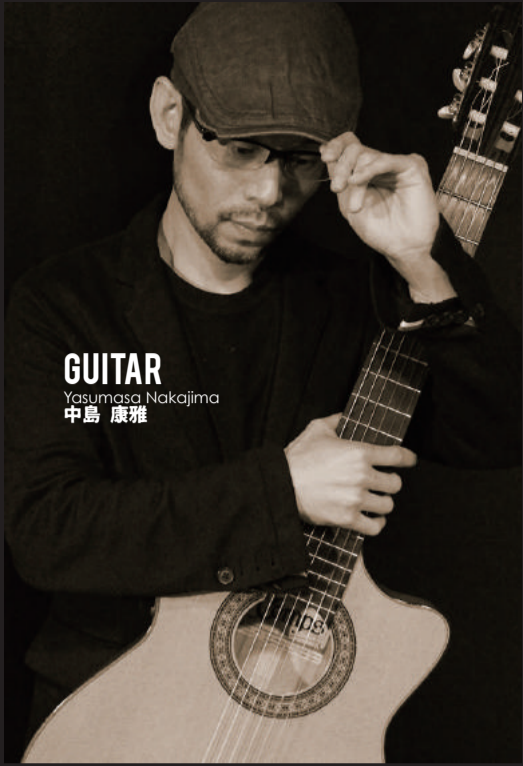

VOCAL
Yuko Jinno
じんの ゆうこ

GUITAR
Yasumasa Nakajima
中島 康雅

KEYBOARD
Hideki Nishiguchi
西口 英生

GUITAR
Toshiaki Goto
後藤 俊明

GUITAR
Shinya Yasukawa
安川 真也

SAKURA TERRACE THE GALLERY MUSIC HOUR ARTIST CALENDER

5 2022 MAY