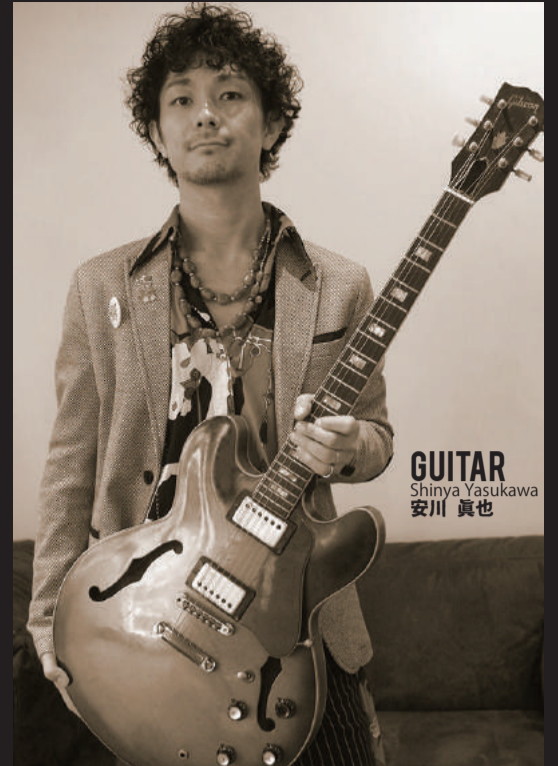

**GUITAR**  
Akio Ino  
井野 アキラ

**VOCAL**  
Yuko Jinno  
じんの ゆうこ

**KEYBOARD**  
Tomoya Okada  
オカダトモヤ

**GUITAR**  
Shinya Yasukawa  
安川 真也

**VOCAL**  
Kanako Ida  
飯田 かな子